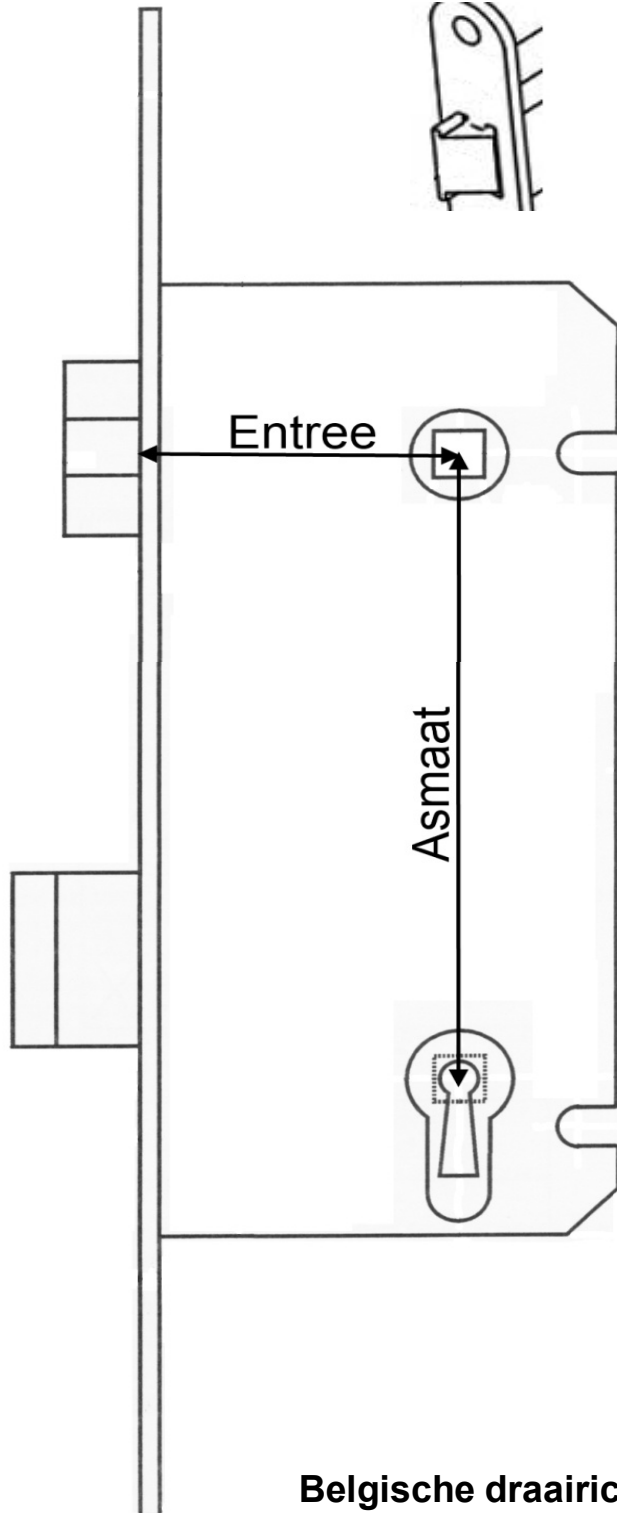

Slotkast

Voorplaat

Merk =

Lengte =

Asmaat =

Breedte =

Entree/doornmaat =

Kleur/Materiaal =

Uitvoering = PZ BB WC

Uitvoering = Afgerond Rechthoekig

Dagschoot = Rechts Links

Belgische draairichting