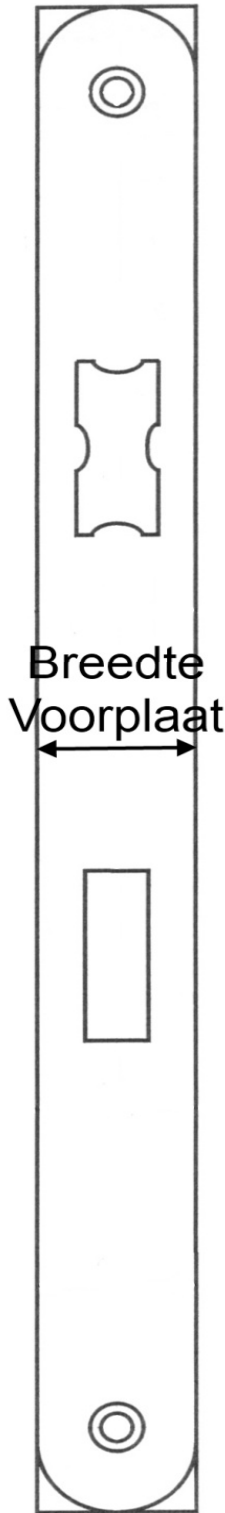

Slotkast

Voorplaat

Merk =

Lengte =

Asmaat =

Breedte =

Entree/doornmaat =

Kleur/Materiaal =

Uitvoering = PZ BB WC

Uitvoering = Afgerond Rechthoekig

Dagschoot = Rechts Links

Belgische draairichting